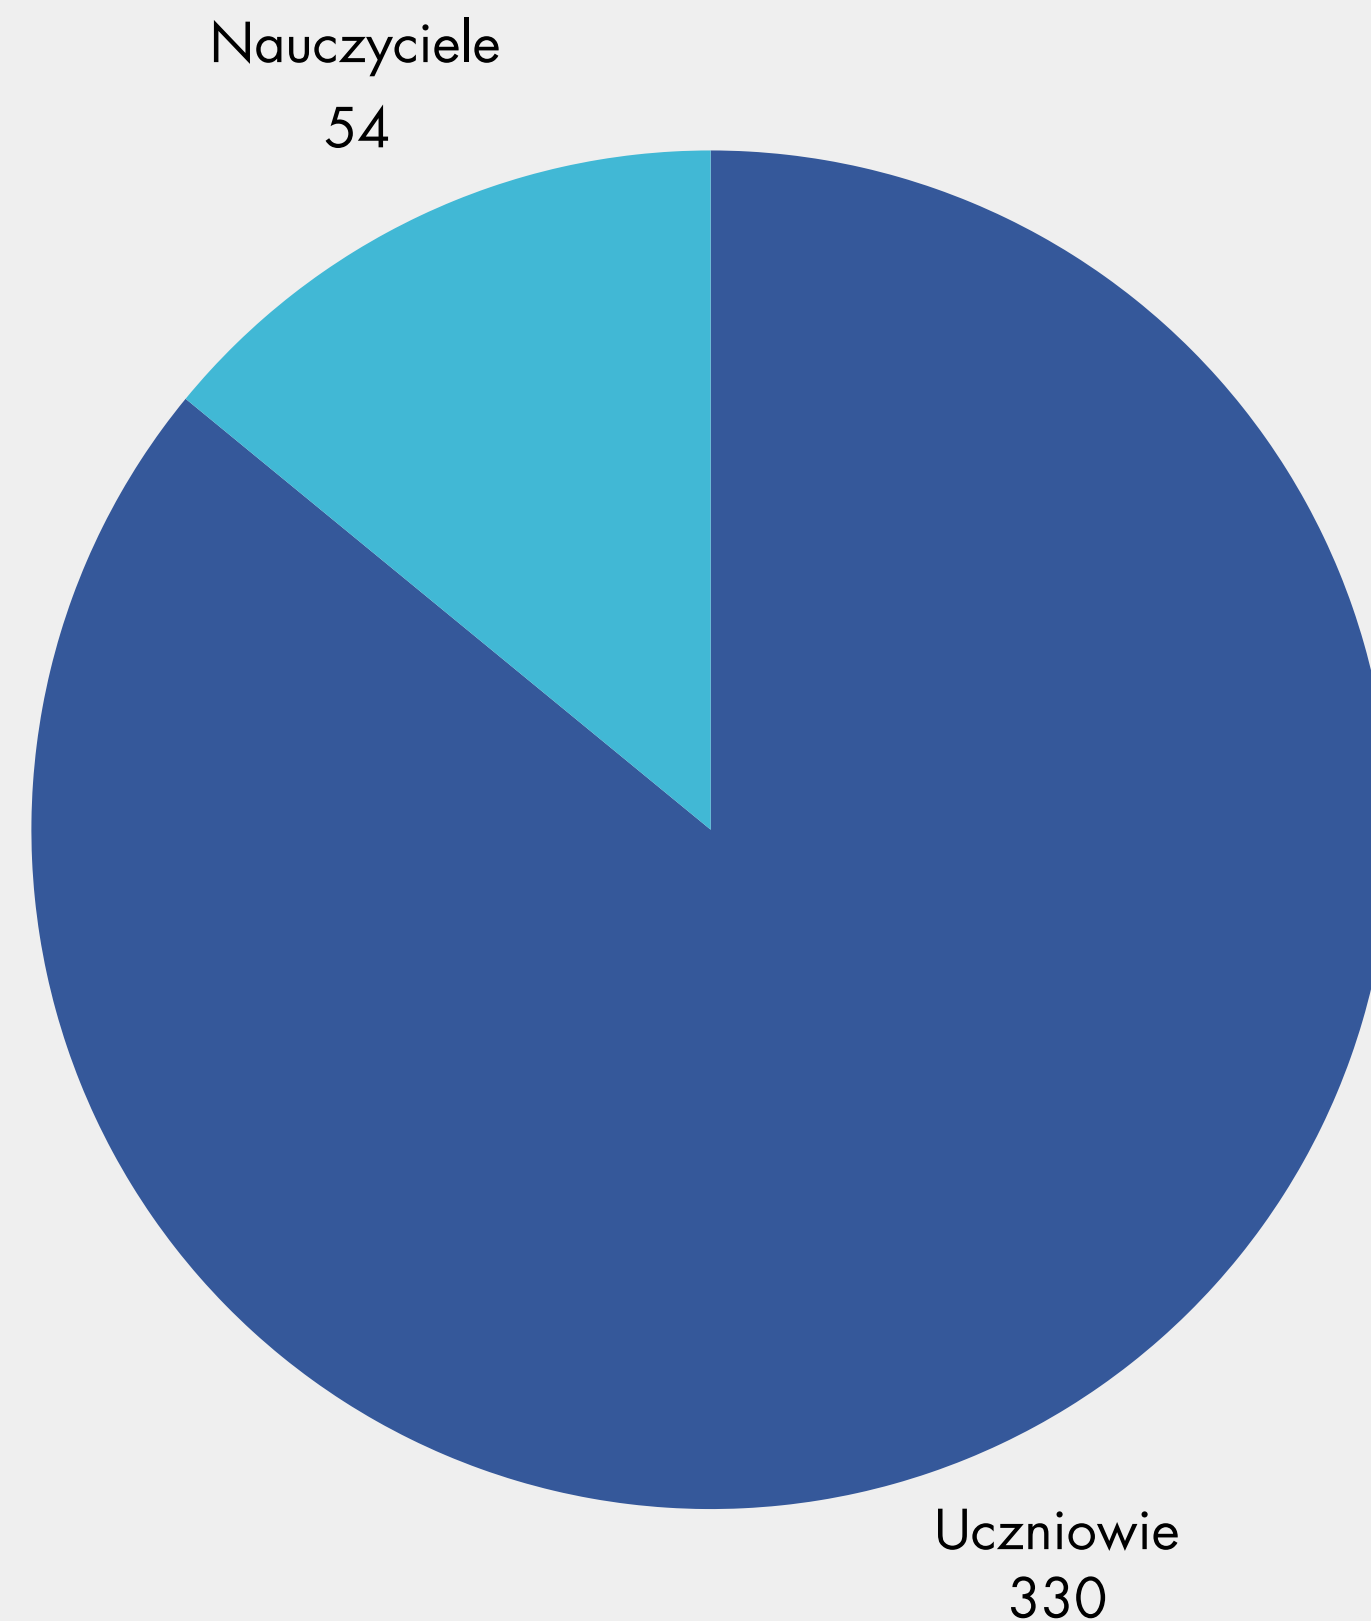

**SZKOŁA PODSTAWOWA  
NUMER 7 IM. WOJSKA  
POLSKIEGO W KRAKOWIE —  
SPECJALISTYCZNE DANE  
STATYSTYCZNE (08.03.2025)**

# LICZBOWA STRUKTURA SZKOŁY

SZCZEGÓŁY STRUKTURY LICZBOWEJ	
GRUPA	LICZBA
Uczniowie	330
Samorząd Uczniowski	16
Nauczyciele	54
Dyrekcja	2
Pracownicy świetlicy	7
Pracownicy zespołu pedagogiczno-psychologicznego	5
Pracownicy portierni	5
Pracownicy sekretariatu	2
Pracownicy biblioteki	1
Pracownicy techniczni	1

# PROCENTOWA STRUKTURA SZKOŁY

SZCZEGÓŁY STRUKTURY PROCENTOWEJ	
GRUPA	PROCENT
Uczniowie	81.48%
Samorząd Uczniowski	4.85%
Nauczyciele	13.33%
Dyrekcja	3.70%
Pracownicy świetlicy	1.73%
Pracownicy zespołu pedagogiczno-psychologicznego	1.23%
Pracownicy portierni	1.23%
Pracownicy sekretariatu	0.49%
Pracownicy biblioteki	0.25%
Pracownicy techniczni	0.25%

# PODZIAŁ NA POCHODZENIE