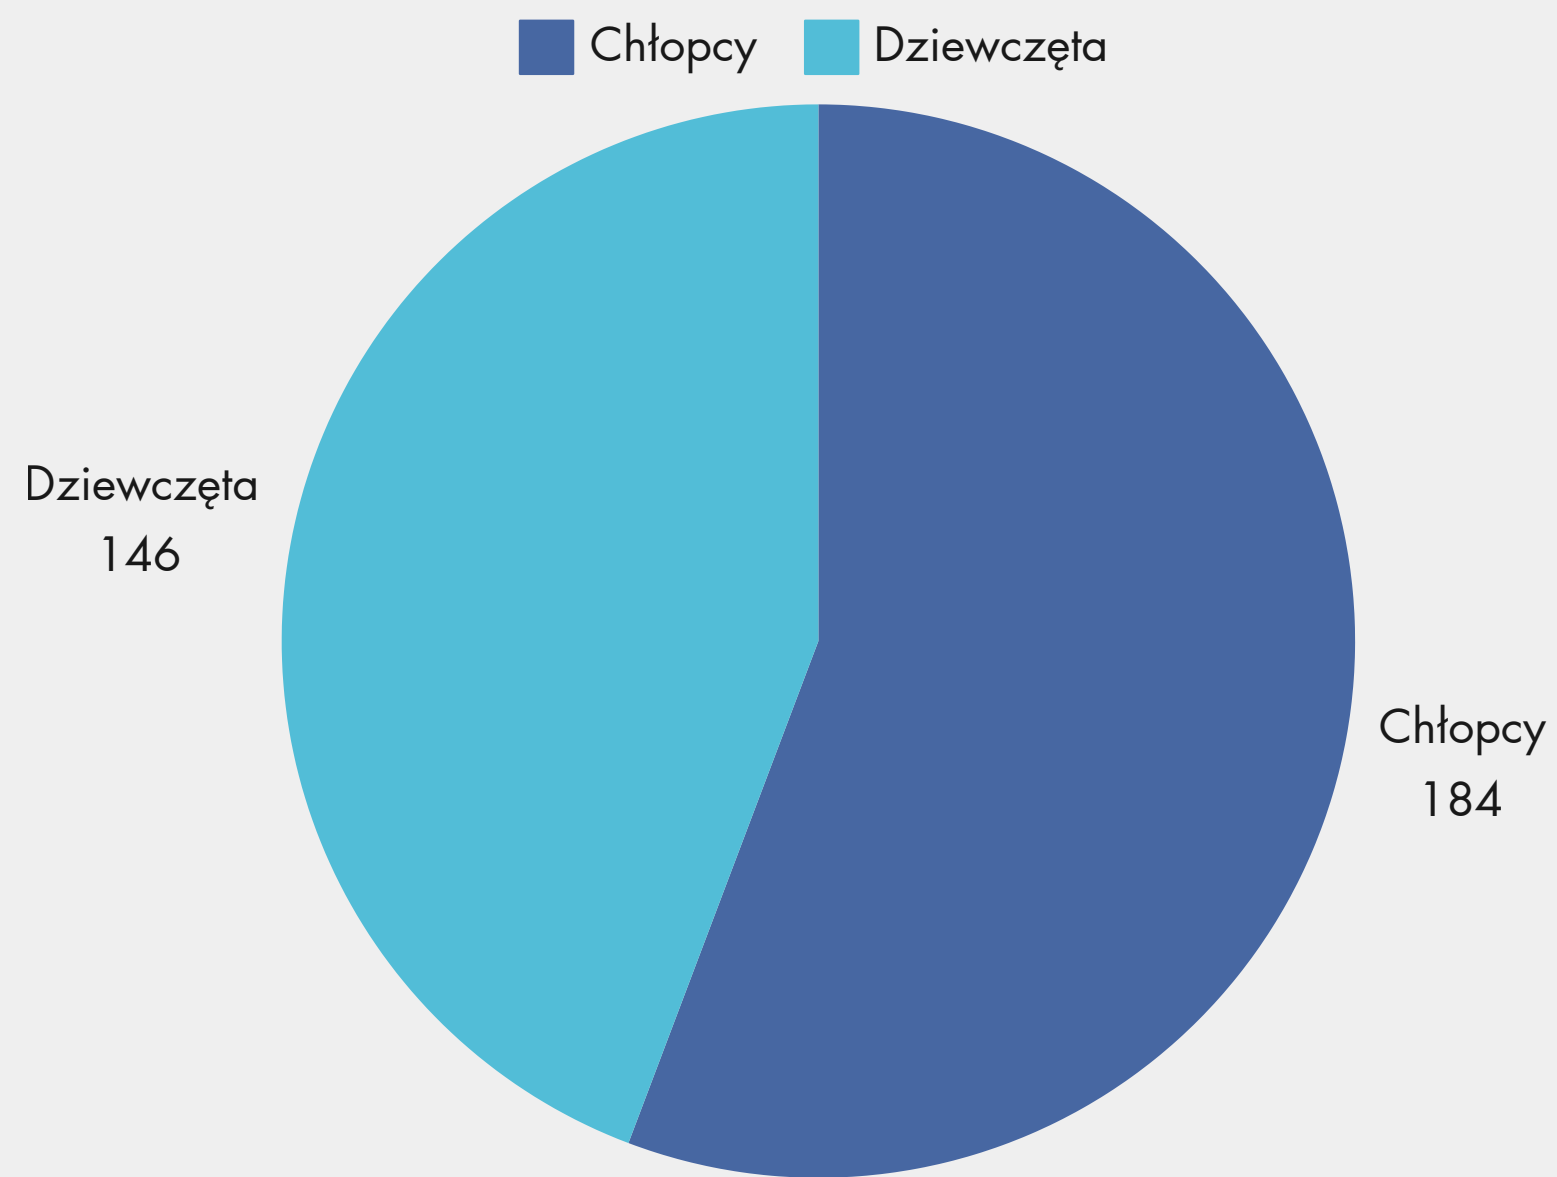

ROZKŁAD PŁCI UCZNIÓW

LICZBOWY