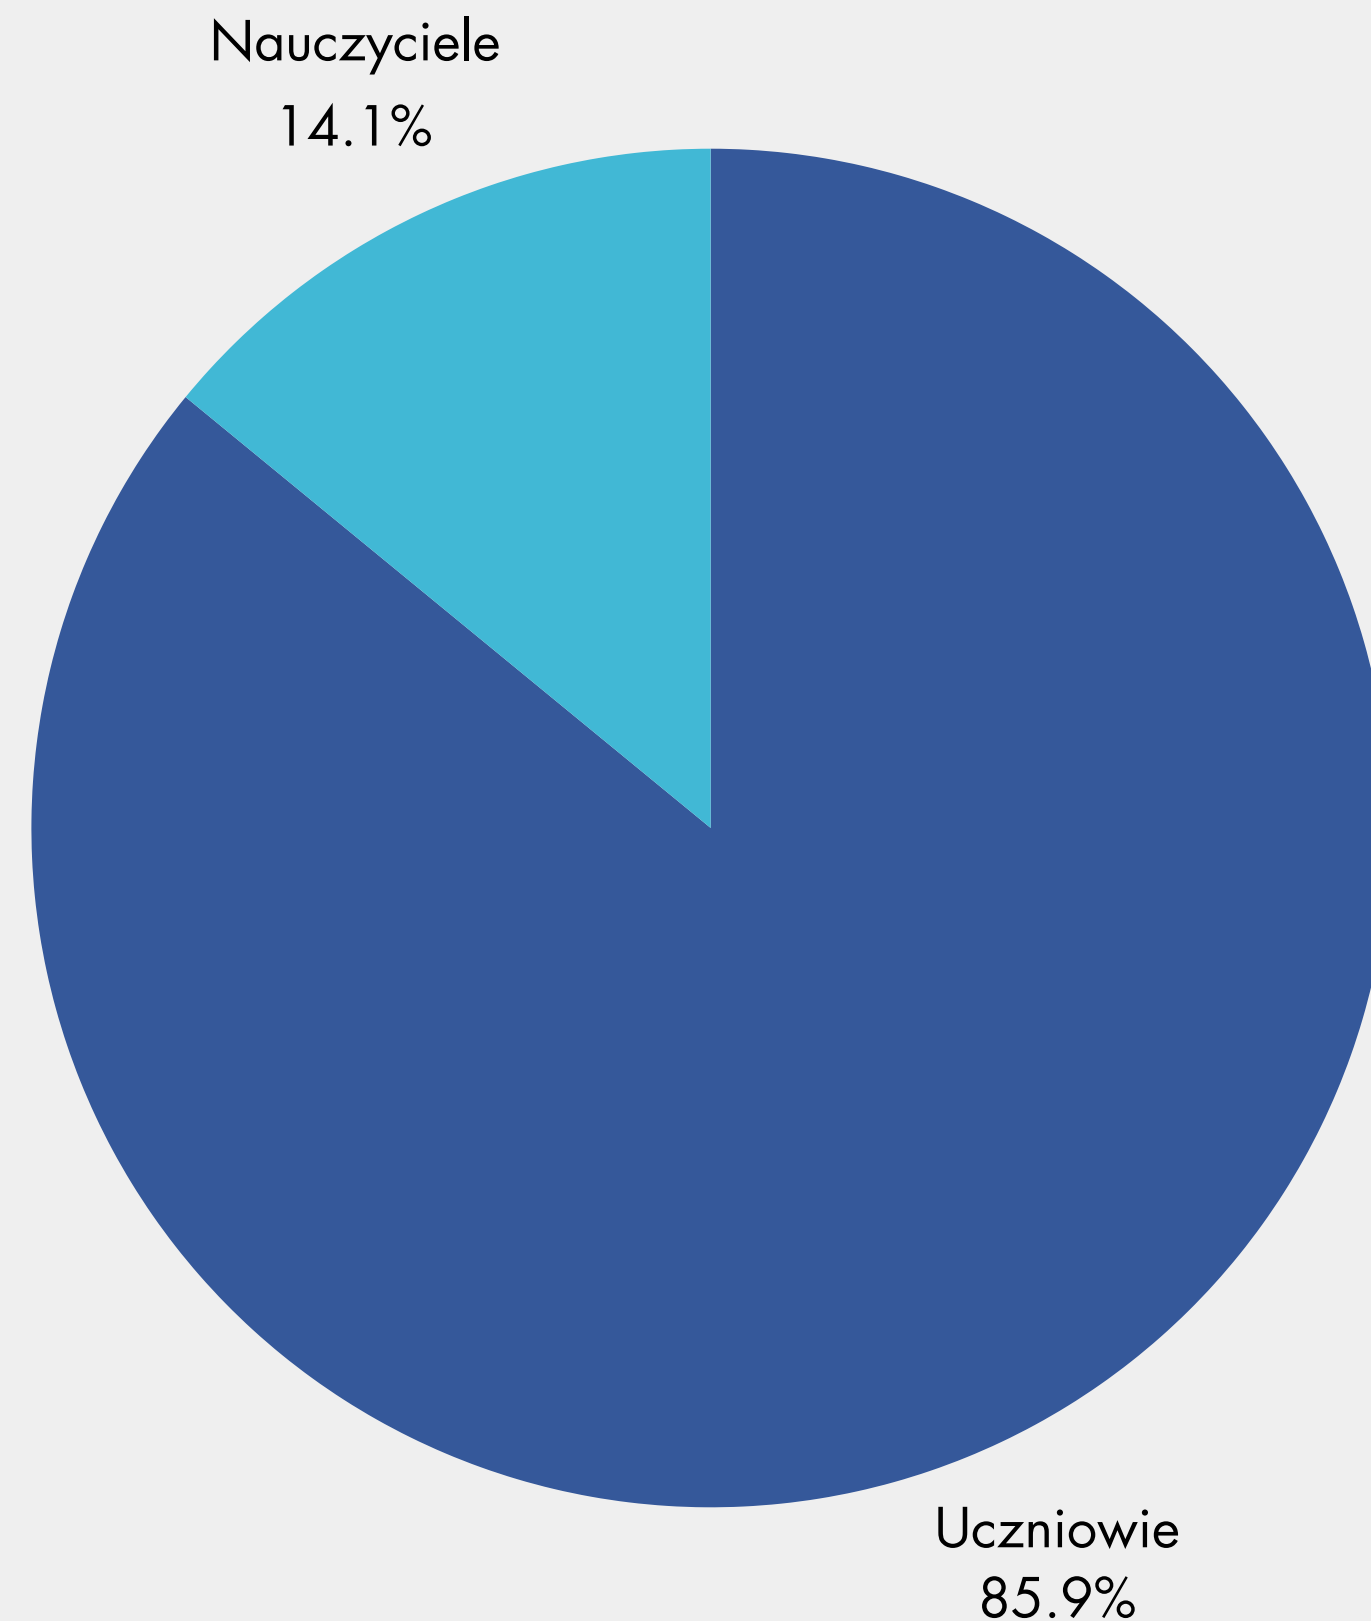

PROCENTOWA STRUKTURA SZKOŁY

SZCZEGÓŁY STRUKTURY PROCENTOWEJ	
GRUPA	PROCENT
Uczniowie	81.48%
Samorząd Uczniowski	4.85%
Nauczyciele	13.33%
Dyrekcja	3.70%
Pracownicy świetlicy	1.73%
Pracownicy zespołu pedagogiczno-psychologicznego	1.23%
Pracownicy portierni	1.23%
Pracownicy sekretariatu	0.49%
Pracownicy biblioteki	0.25%
Pracownicy techniczni	0.25%

*Procenty w tabeli zostały zliczone z sumy wszystkich grup.

*Procenty w wykresie kołowym są liczone z sumy uczniów i nauczycieli.